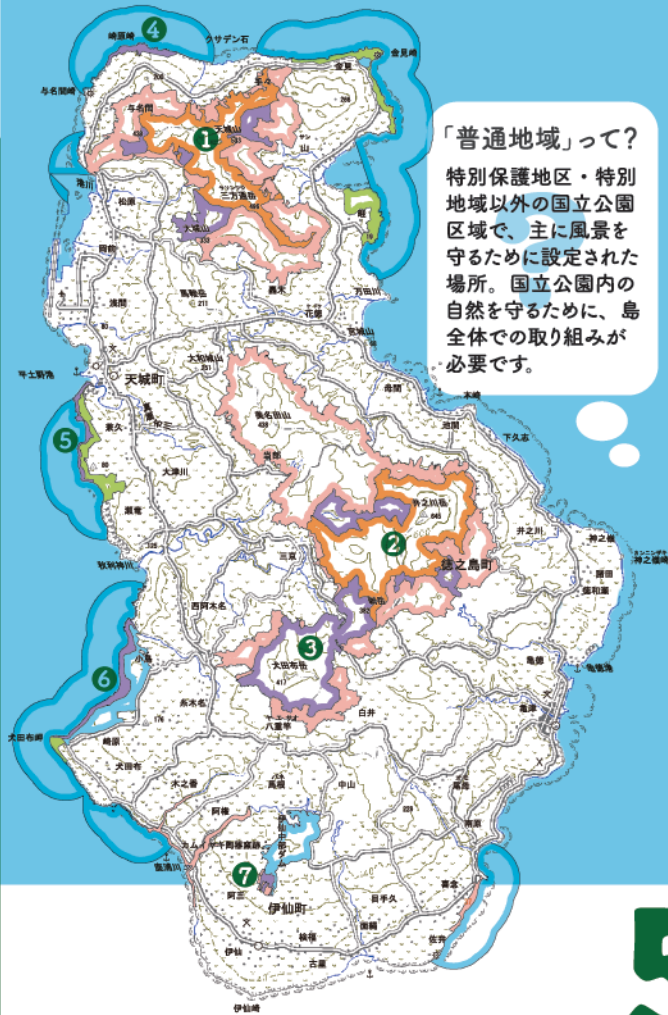

鳥の宝を守り伝えるために

NPO法人
徳之島
虹の会

☎ 0997-86-3575
✉ shimaniji@gmail.com

特別保護地区

第1種
特別地域

第2種
特別地域

第3種
特別地域

普通地域

- ① 天城岳
- ② 井之川岳
- ③ 犬田布岳
- ④ むしろ瀬
- ⑤ 犬之門蓋
- ⑥ 小原海岸
- ⑦ 義名山の森

世界自然遺産
指定区域

国立公園は地域の区分ごとに定められた規制があり、次の行為などは許可や届出が必要です。
詳しくは、環境省や役場担当課にお問い合わせください。

- ① 建物の建築や看板などの設置
- ② 植物の伐採・採取、野生動物の捕獲
- ③ 鉱物や土石の採取
- ④ 物の集積、土地の形状変更
- ⑤ 動物を放すこと
- ⑥ 火入れ、焚き火
- ⑦ その他法令で定める行為

徳之島の 国立公園区域

奄美群島 5周年
国立公園

5th Anniversary of Amami Guntō National Park

530 ゼロ

清掃会

2022年
5月30日(月)

時間 8:30-12:00
場所 小原海岸
徳之島トンネル周辺

5月30日はゴミゼロの日！
国立公園内で清掃会を実施します。

詳しくは来週の
徳之島ガイドで!